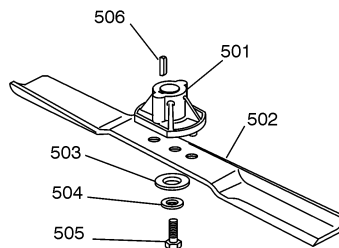

**VARIANTI RUOTE Ø 170 SU BOCCOLE - WHEEL Ø 170 MODIFICATIONS ON BUSHES - MODIFICATIONS ROUES Ø 170 SUR DOUILLES - ÄNDERUNGEN AUF RÄD**

02T.001

Pos.	Code	Q.ty	Descrizione	Description	Description	Beschreibung	Remarks
321	22110262/0	4	COPRIMOZZO BIANCO	HUB CAP WHITE	COUVRE-MOYEU BLANC	RADKAPPE WEIßE	
-	22110263/0	4	COPRIMOZZO GIALLO	HUB CAP YELLOW	COUVRE-MOYEU JAUNE	RADKAPPE GELBE	
-	22110264/0	4	COPRIMOZZO ROSSO	HUB CAP RED	COUVRE-MOYEU ROUGE	RADKAPPE ROTE	
322	12155000/0	4	DADO	NUT	ECROU	MUTTER	
323	12523060/0	4	ROSETTA	WASHER	RONDELLE	SCHEIBE	
324	22034508/0	8	BUSSOLA	BUSH	DOUILLE	BUCHSE	
325	81007326/0	4	RUOTA Ø 170	WHEEL Ø 170	ROUE Ø 170	RAD Ø 170	

5

05D\_002

05T.032

Pos.	Code	Q.ty	Descrizione	Description	Description	Beshreibung	Remarks
5	12139100/0	1	LINGUETTA	FEATHER	CLAVETTE	KEIL	
6	22463015/0	1	MOZZO	HUB	MOYEU	HALTER	
7	81004346/3	1	COLTELLO STANDARD	BLADE STANDARD	LAME STANDARD	MESSER STANDARD	
8	22160400/0	1	DISCO ELASTICO	ELASTIC WASHER	RONDELLE ELASTIQUE	ELASTISCHE SCHEIBE	
8A	12523080/0	1	ROSETTA	WASHER	RONDELLE	SCHEIBE	
9	12735694/0	1	VITE	SCREW	VIS	SCHRAUBE	