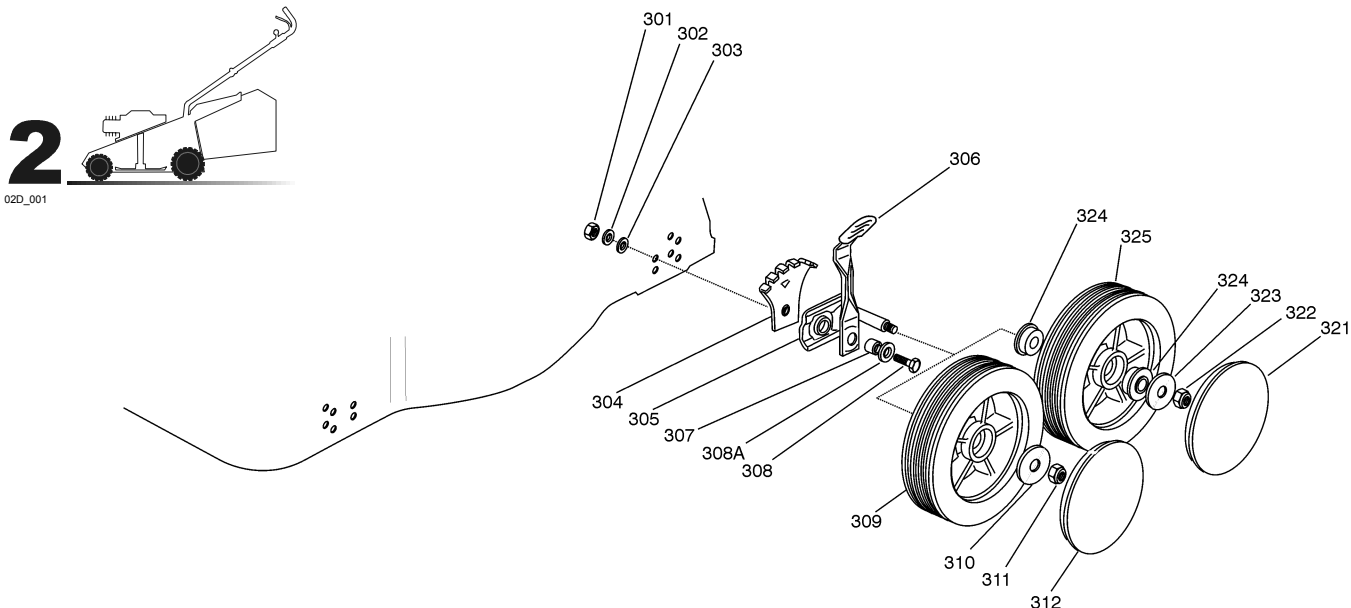

VARIANTI RUOTE - WHEEL MODIFICATIONS - MODIFICATIONS ROUESILLES - ÄNDERUNGEN AUF RÄDER

02T.001

Pos.	Code	Q.ty	Descrizione	Description	Description	Beschreibung	Remarks
301	12293200/0	4	DADO	NUT	ECROU	MUTTER	
302	12583500/0	4	GROWER	GROWER	GROWER	FEDERRING	
303	12523070/0	4	ROSETTA	WASHER	RONDELLE	SCHEIBE	
304	22735547/0	4	SETTORE REGOLAZIONE ALTEZZA	SECTOR, HEIGHT ADJUSTMENT	SECTEUR REGLAGE HAUTEUR	SEKTOR, HÖHEVERSTELLUNG	
305	81005082/0	4	SUPPORTO RUOTA	SUPPORT, WHEEL	SUPPORT ROUE	HALTER, RAD	
306	81003285/1	4	LEVA REGOLAZIONE ALTEZZA	LEVER, HEIGHT ADJUSTMENT	LEVIER, REGLAGE HAUTEUR	HEBEL, HÖHEVERSTELLUNG	
307	22171001/0	4	DISTANZIALE	SPACER	ENTRETOISE	DISTANZRING	
308	12793701/0	4	VITE	SCREW	VIS	SCHRAUBE	
308A	12521350/0	4	ROSETTA	WASHER	RONDELLE	SCHEIBE	
309	81007325/0	4	RUOTA Ø 170	WHEEL Ø 170	ROUE Ø 170	RAD Ø 170	
310	12523060/0	4	ROSETTA	WASHER	RONDELLE	SCHEIBE	
311	12293201/0	4	DADO	NUT	ECROU	MUTTER	
312	22110262/0	4	COPRIMOZZO BIANCO	HUB CAP WHITE	COUVRE-MOYEU BLANC	RADKAPPE WEIßE	
313	22110263/0	4	COPRIMOZZO GIALLO	HUB CAP YELLOW	COUVRE-MOYEU JAUNE	RADKAPPE GELBE	
314	22110264/0	4	COPRIMOZZO ROSSO	HUB CAP RED	COUVRE-MOYEU ROUGE	RADKAPPE ROTE	

VARIANTI RUOTE Ø 170 SU BOCCOLE - WHEEL Ø 170 MODIFICATIONS ON BUSHES - MODIFICATIONS ROUES Ø 170 SUR DOUILLES - ÄNDERUNGEN AUF RÄD

02T.001

Pos.	Code	Q.ty	Descrizione	Description	Description	Beschreibung	Remarks
321	22110262/0	4	COPRIMOZZO BIANCO	HUB CAP WHITE	COUVRE-MOYEU BLANC	RADKAPPE WEIßE	
-	22110263/0	4	COPRIMOZZO GIALLO	HUB CAP YELLOW	COUVRE-MOYEU JAUNE	RADKAPPE GELBE	
-	22110264/0	4	COPRIMOZZO ROSSO	HUB CAP RED	COUVRE-MOYEU ROUGE	RADKAPPE ROTE	
322	12155000/0	4	DADO	NUT	ECROU	MUTTER	
323	12523060/0	4	ROSETTA	WASHER	RONDELLE	SCHEIBE	
324	22034508/0	8	BUSSOLA	BUSH	DOUILLE	BUCHSE	
325	81007326/0	4	RUOTA Ø 170	WHEEL Ø 170	ROUE Ø 170	RAD Ø 170