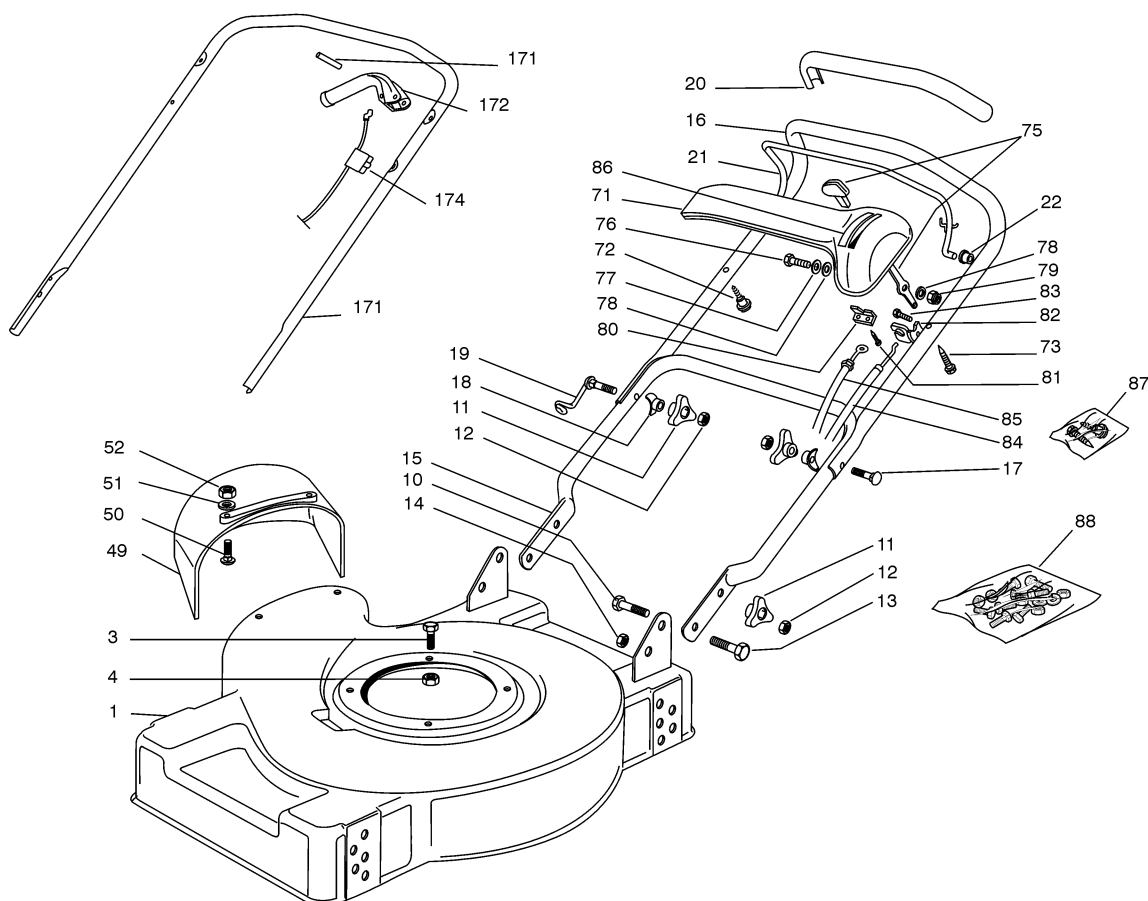

00T.005

Pos.	Code	Q.ty	Descrizione	Description	Description	Beschreibung	Remarks
1	81001551/1	1	CHASSIS ROSSO	DECK RED	CHÂSSIS ROUGE	GEHÄUSE ROT	
-	81001552/1	1	CHASSIS GIALLO	DECK YELLOW	CHÂSSIS JAUNE	GEHÄUSE GELB	
-	81001604/0	1	CHASSIS VERDE	DECK GREEN	CHÂSSIS VERT	GEHÄUSE GRÜN	
3	12793701/0	3	VITE	SCREW	VIS	SCHRAUBE	
4	12293201/0	3	DADO	NUT	ECROU	MUTTER	
10	12793700/0	2	VITE	SCREW	VIS	SCHRAUBE	
11	22399900/0	4	MANOPOLINA	KNOB	POIGNÉE	GRIFF	
12	12293200/0	4	DADO	NUT	ECROU	MUTTER	
13	12792610/0	2	VITE	SCREW	VIS	SCHRAUBE	
14	12155000/0	2	DADO	NUT	ECROU	MUTTER	
15	81006978/0	1	MANICO, PARTE INF	HANDLE, LOWER PART	MANCHERON, PARTIE INFÉRIEURE	HOLM, UNTERTEIL	
16	81007018/1	1	MANICO, PARTE SUP	HANDLE, UPPER PART	MANCHERON, PARTIE SUPÉRIEURE	HOLM, OBERTEIL	
17	12819201/0	1	VITE	SCREW	VIS	SCHRAUBE	
18	22680006/1	2	ROSETTA	WASHER	RONDELLE	SCHEIBE	
19	81003801/1	1	MOLLA GUIDA	SPRING	RESSORT	FEDER	
20	22291050/0	1	IMPUGNATURA MANICO NERA	HANDGRIP BLACK	POIGNÉE NOIRE	HANDGRIFF SCHWARZER