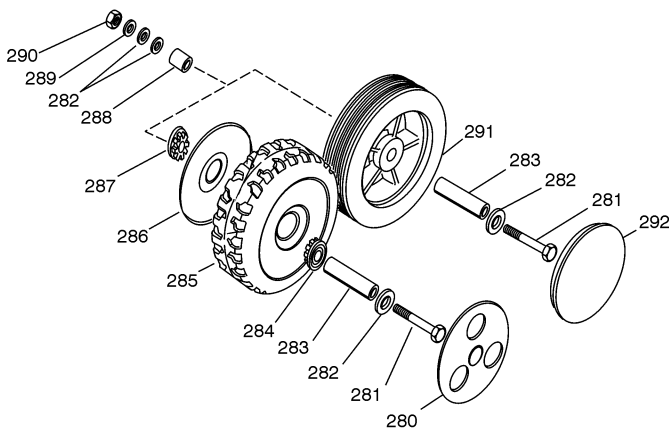

02T.040

Pos.	Code	Q.ty	Descrizione	Description	Description	Beschreibung	Remarks
280	22110322/0	4	COPRIMOZZO BIANCO	HUB CAP WHITE	COUVRE-MOYEU BLANC	RADKAPPE WEIßE	
281	12691800/0	4	VITE	SCREW	VIS	SCHRAUBE	
282	12523060/0	12	ROSETTA	WASHER	RONDELLE	SCHEIBE	
283	22869650/0	4	TUBO PER RUOTA	WHEEL TUBE	TUBE POUR ROUE	ROHR FÜR RAD	
284	22034510/0	4	BUSSOLA	BUSH	DOUILLE	BUCHSE	
285	81007346/0	4	RUOTA Ø 165	WHEEL Ø 165	ROUE Ø 165	RAD Ø 165	
286	22600095/0	4	PROTEZIONE	PROTECTION	PROTECTION	SCHUTZ	
287	22034509/0	4	BUSSOLA	BUSH	DOUILLE	BUCHSE	
288	22172420/0	4	DISTANZIALE	SPACER	ENTRETOISE	DISTANZRING	
289	12583500/0	4	GROWER	GROWER	GROWER	FEDERRING	
290	12293200/0	4	DADO	NUT	ECROU	MUTTER	
291	81007325/0	4	RUOTA Ø 170	WHEEL Ø 170	ROUE Ø 170	RAD Ø 170	
292	22110262/0	4	COPRIMOZZO BIANCO	HUB CAP WHITE	COUVRE-MOYEU BLANC	RADKAPPE WEIßE	
-	22110263/0	4	COPRIMOZZO GIALLO	HUB CAP YELLOW	COUVRE-MOYEU JAUNE	RADKAPPE GELBE	
-	22110264/0	4	COPRIMOZZO ROSSO	HUB CAP RED	COUVRE-MOYEU ROUGE	RADKAPPE ROTE